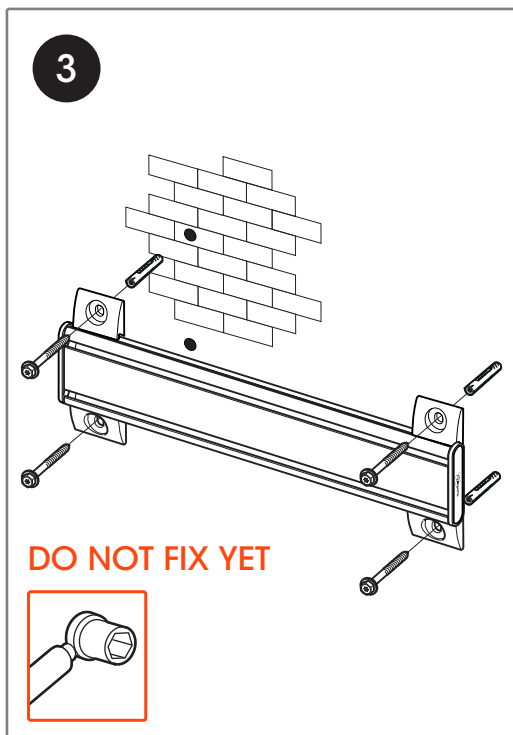

MOMO C4XX

Monitor Interface Bar

max. load
20 kg / 44 lbs

scan for monitor wall
installation manual

EN Mounting instructions
DE Montageanleitung
FR Consignes d'installation
NL Montagevoorschrift
ES Instrucciones de montaje

IT Istruzioni di montaggio
PT Manual de montagem
EL Οδηγίες συναρμολόγησης
SV Montageföreskrifter
PL Instrukcja montażu

RU Инструкция по сборке и установке
CZE Návod k montáži
SK Návod na montáž
HU Szerelési előírás
TR Montaj k ilavuzu

RO Instrucțiuni de montaj
UK Вказівки по монтажі
BG Инструкции за монтаж
JA 設置の説明書
ZH 装配说明