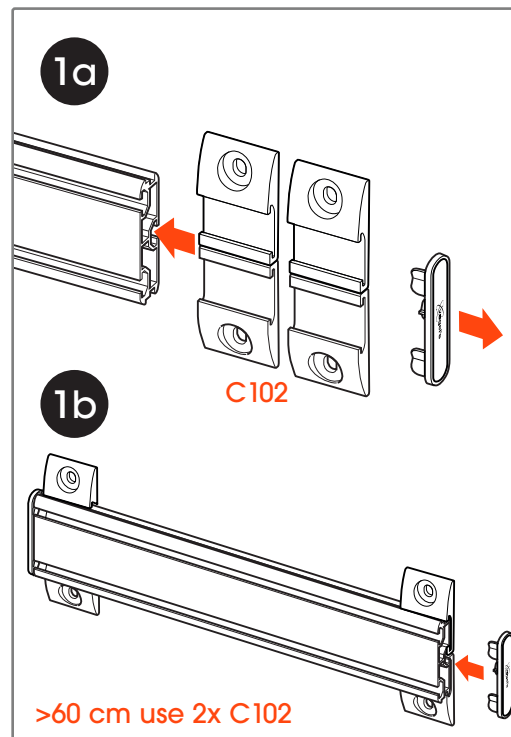

MOMO C4XX

Monitor Interface Bar

max. load
20 kg / 44 lbs

scan for monitor wall
installation manual

EN Mounting instructions
DE Montageanleitung
FR Consignes d'installation
NL Montagevoorschrift
ES Instrucciones de montaje

IT Istruzioni di montaggio
PT Manual de montagem
EL Οδηγίες συναρμολόγησης
SV Montageföreskrifter
PL Instrukcja montażu

RU Инструкция по сборке и установке
CZE Návod k montáži
SK Návod na montáž
HU Szerelési előírás
TR Montaj k ilavuzu

RO Instrucțiuni de montaj
UK Вказівки по монтажі
BG Инструкции за монтаж
JA 設置の説明書
ZH 装配说明