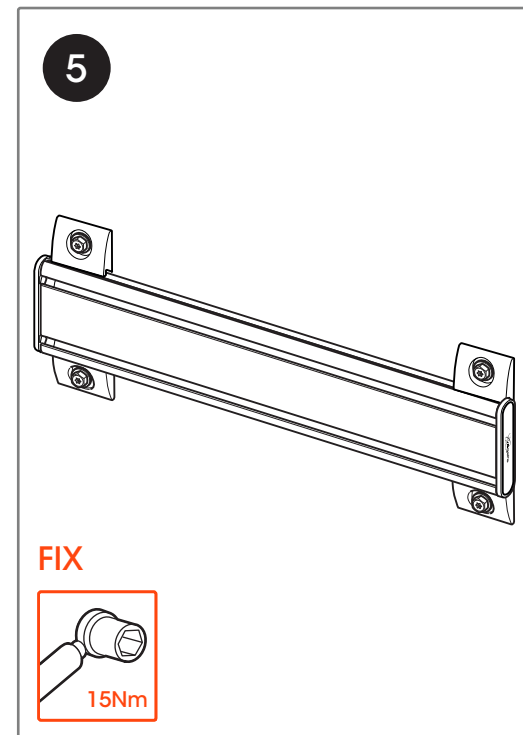

MOMO C4XX

Monitor Interface Bar

max. load
20 kg / 44 lbs

scan for monitor wall
installation manual

EN Mounting instructions
DE Montageanleitung
FR Consignes d'installation
NL Montagevoorschrift
ES Instrucciones de montaje

IT Istruzioni di montaggio
PT Manual de montagem
EL Οδηγίες συναρμολόγησης
SV Montageföreskrifter
PL Instrukcja montażu

RU Инструкция по сборке и установке
CZE Návod k montáži
SK Návod na montáž
HU Szerelési előírás
TR Montaj k ilavuzu

RO Instrucțiuni de montaj
UK Вказівки по монтажі
BG Инструкции за монтаж
JA 設置の説明書
ZH 装配说明