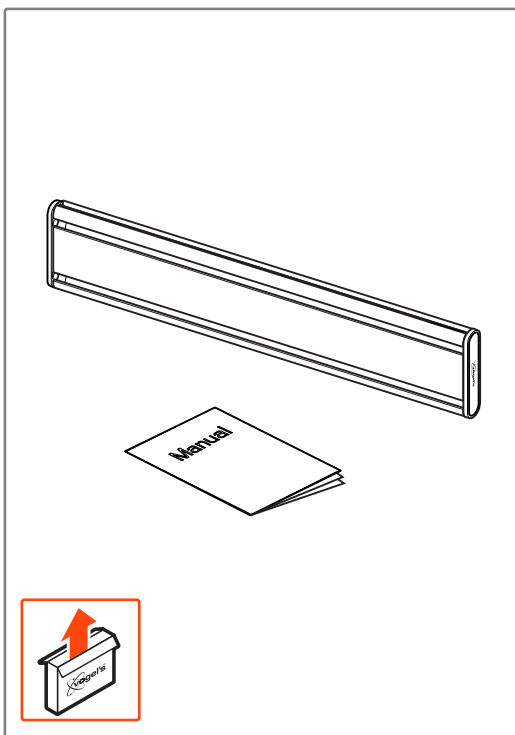

MOMO C4XX

Monitor Interface Bar

max. load
20 kg / 44 lbs

scan for monitor wall
installation manual

EN Mounting instructions
DE Montageanleitung
FR Consignes d'installation
NL Montagevoorschrift
ES Instrucciones de montaje

IT Istruzioni di montaggio
PT Manual de montagem
EL Οδηγίες συναρμολόγησης
SV Montageföreskrifter
PL Instrukcja montażu

RU Инструкция по сборке и установке
CZE Návod k montáži
SK Návod na montáž
HU Szerelési előírás
TR Montaj k ilavuzu

RO Instrucțiuni de montaj
UK Вказівки по монтажі
BG Инструкции за монтаж
JA 設置の説明書
ZH 装配说明