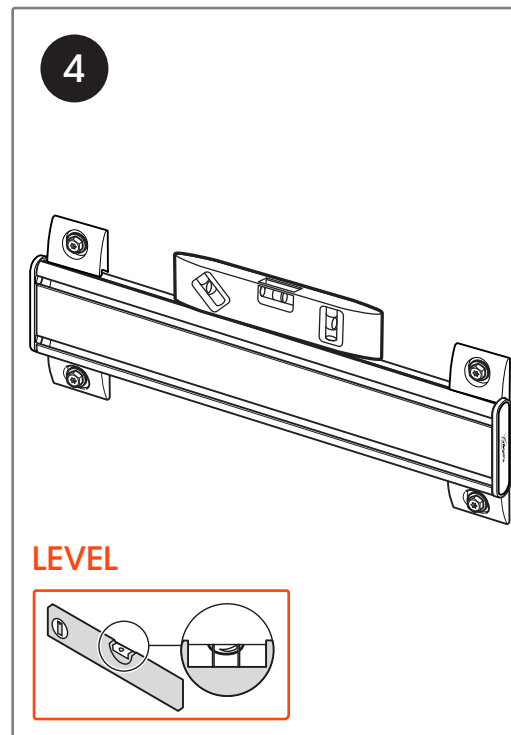

MOMO C4XX

Monitor Interface Bar

max. load
20 kg / 44 lbs

scan for monitor wall
installation manual

EN Mounting instructions
DE Montageanleitung
FR Consignes d'installation
NL Montagevoorschrift
ES Instrucciones de montaje

IT Istruzioni di montaggio
PT Manual de montagem
EL Οδηγίες συναρμολόγησης
SV Montageföreskrifter
PL Instrukcja montażu

RU Инструкция по сборке и установке
CZE Návod k montáži
SK Návod na montáž
HU Szerelési előírás
TR Montaj k ilavuzu

RO Instrucțiuni de montaj
UK Вказівки по монтажі
BG Инструкции за монтаж
JA 設置の説明書
ZH 装配说明