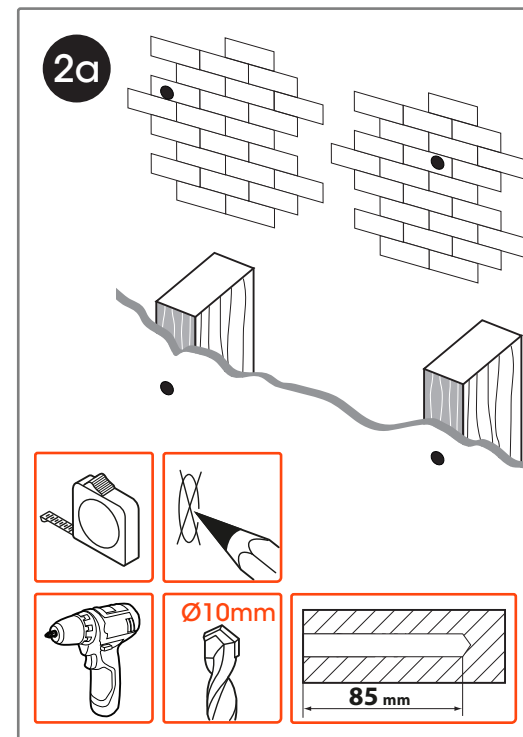

MOMO C4XX

Monitor Interface Bar

max. load
20 kg / 44 lbs

scan for monitor wall
installation manual

EN Mounting instructions
DE Montageanleitung
FR Consignes d'installation
NL Montagevoorschrift
ES Instrucciones de montaje

IT Istruzioni di montaggio
PT Manual de montagem
EL Οδηγίες συναρμολόγησης
SV Montageföreskrifter
PL Instrukcja montażu

RU Инструкция по сборке и установке
CZE Návod k montáži
SK Návod na montáž
HU Szerelési előírás
TR Montaj k ilavuzu

RO Instrucțiuni de montaj
UK Вказівки по монтажі
BG Инструкции за монтаж
JA 設置の説明書
ZH 装配说明